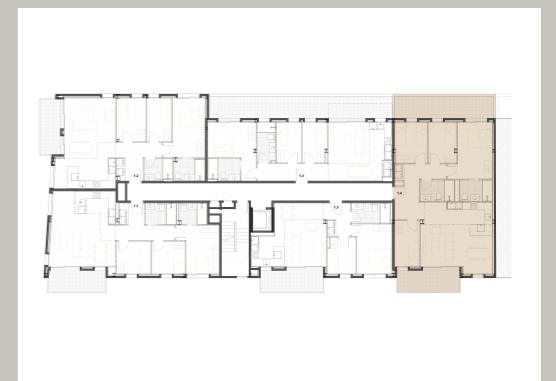

## Planta primer. Porta 4

Estar-menjador-cuina	E-M-C	31,10 m2
Habitació 1	H1	13,85 m2
Habitació 2	H2	7,52 m2
Habitació 3	H3	8,64 m2
Habitació 3	H3	7,43 m2
Bany 1	CH1	4,70 m2
Bany 2	CH2	4,45 m2
Passadís	AP	11,68 m2

**Total sup. útil habitatge 89,37 m2**

Terrassa T1 8,92 m2

Terrassa T2 14,51 m2

**Total sup. construïda habitatge 105,31 m2**

Terrasses al 100%

Terrassa 16,38 m2

Terrassa 9,30 m2

**Sup.construïda + 50% terrassa 118,15 m2**