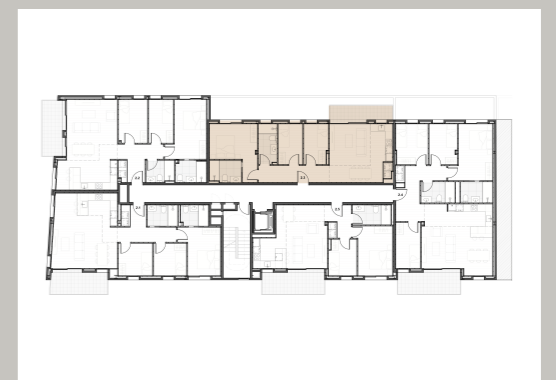

## Planta tipus. Porta 3

Estar-menjador-cuina	E-M-C	24,05m <sup>2</sup>
Habitació 1	H1	13,31m <sup>2</sup>
Habitació 2	H2	6,56 m <sup>2</sup>
Habitació 3	H3	6,36 m <sup>2</sup>
Bany 1	CH1	4,84 m <sup>2</sup>
Bany 2	CH2	4,53 m <sup>2</sup>
Passadís	AP	7,86 m <sup>2</sup>

**Total sup. útil habitatge 67,51 m<sup>2</sup>**

Terrassa T1 5,86 m<sup>2</sup>

**Total sup. construïda habitatge 79,27 m<sup>2</sup>**

Terrasses al 100%

Terrassa 6,24 m<sup>2</sup>

**Sup. construïda + 50% terrassa 82,39 m<sup>2</sup>**