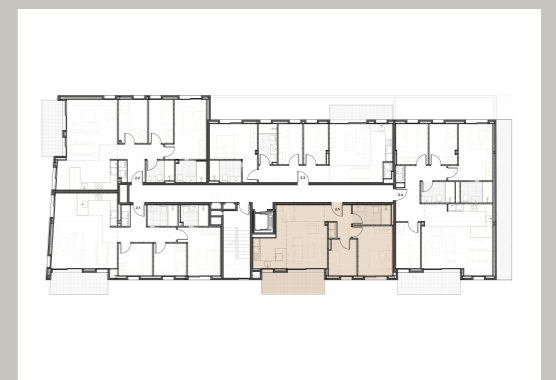

EDIFICI

AURA

Planta tipus. Porta 5

Estar-menjador-cuina	E-M-C	25,93 m ²
Habitació 1	H1	11,83 m ²
Habitació 2	H2	6,60 m ²
Bany 1	CH1	5,03 m ²
Passadís	P	5,03 m ²

Total sup. útil habitatge 54,42 m²

Terrassa T1 8,92 m²

Total sup. construïda habitatge 64,95 m²

Terrasses al 100%

Terrassa 9,30m²

Sup. construïda + 50% terrassa 69,60 m²

Comercialitza:

Blawerd
607 817 817