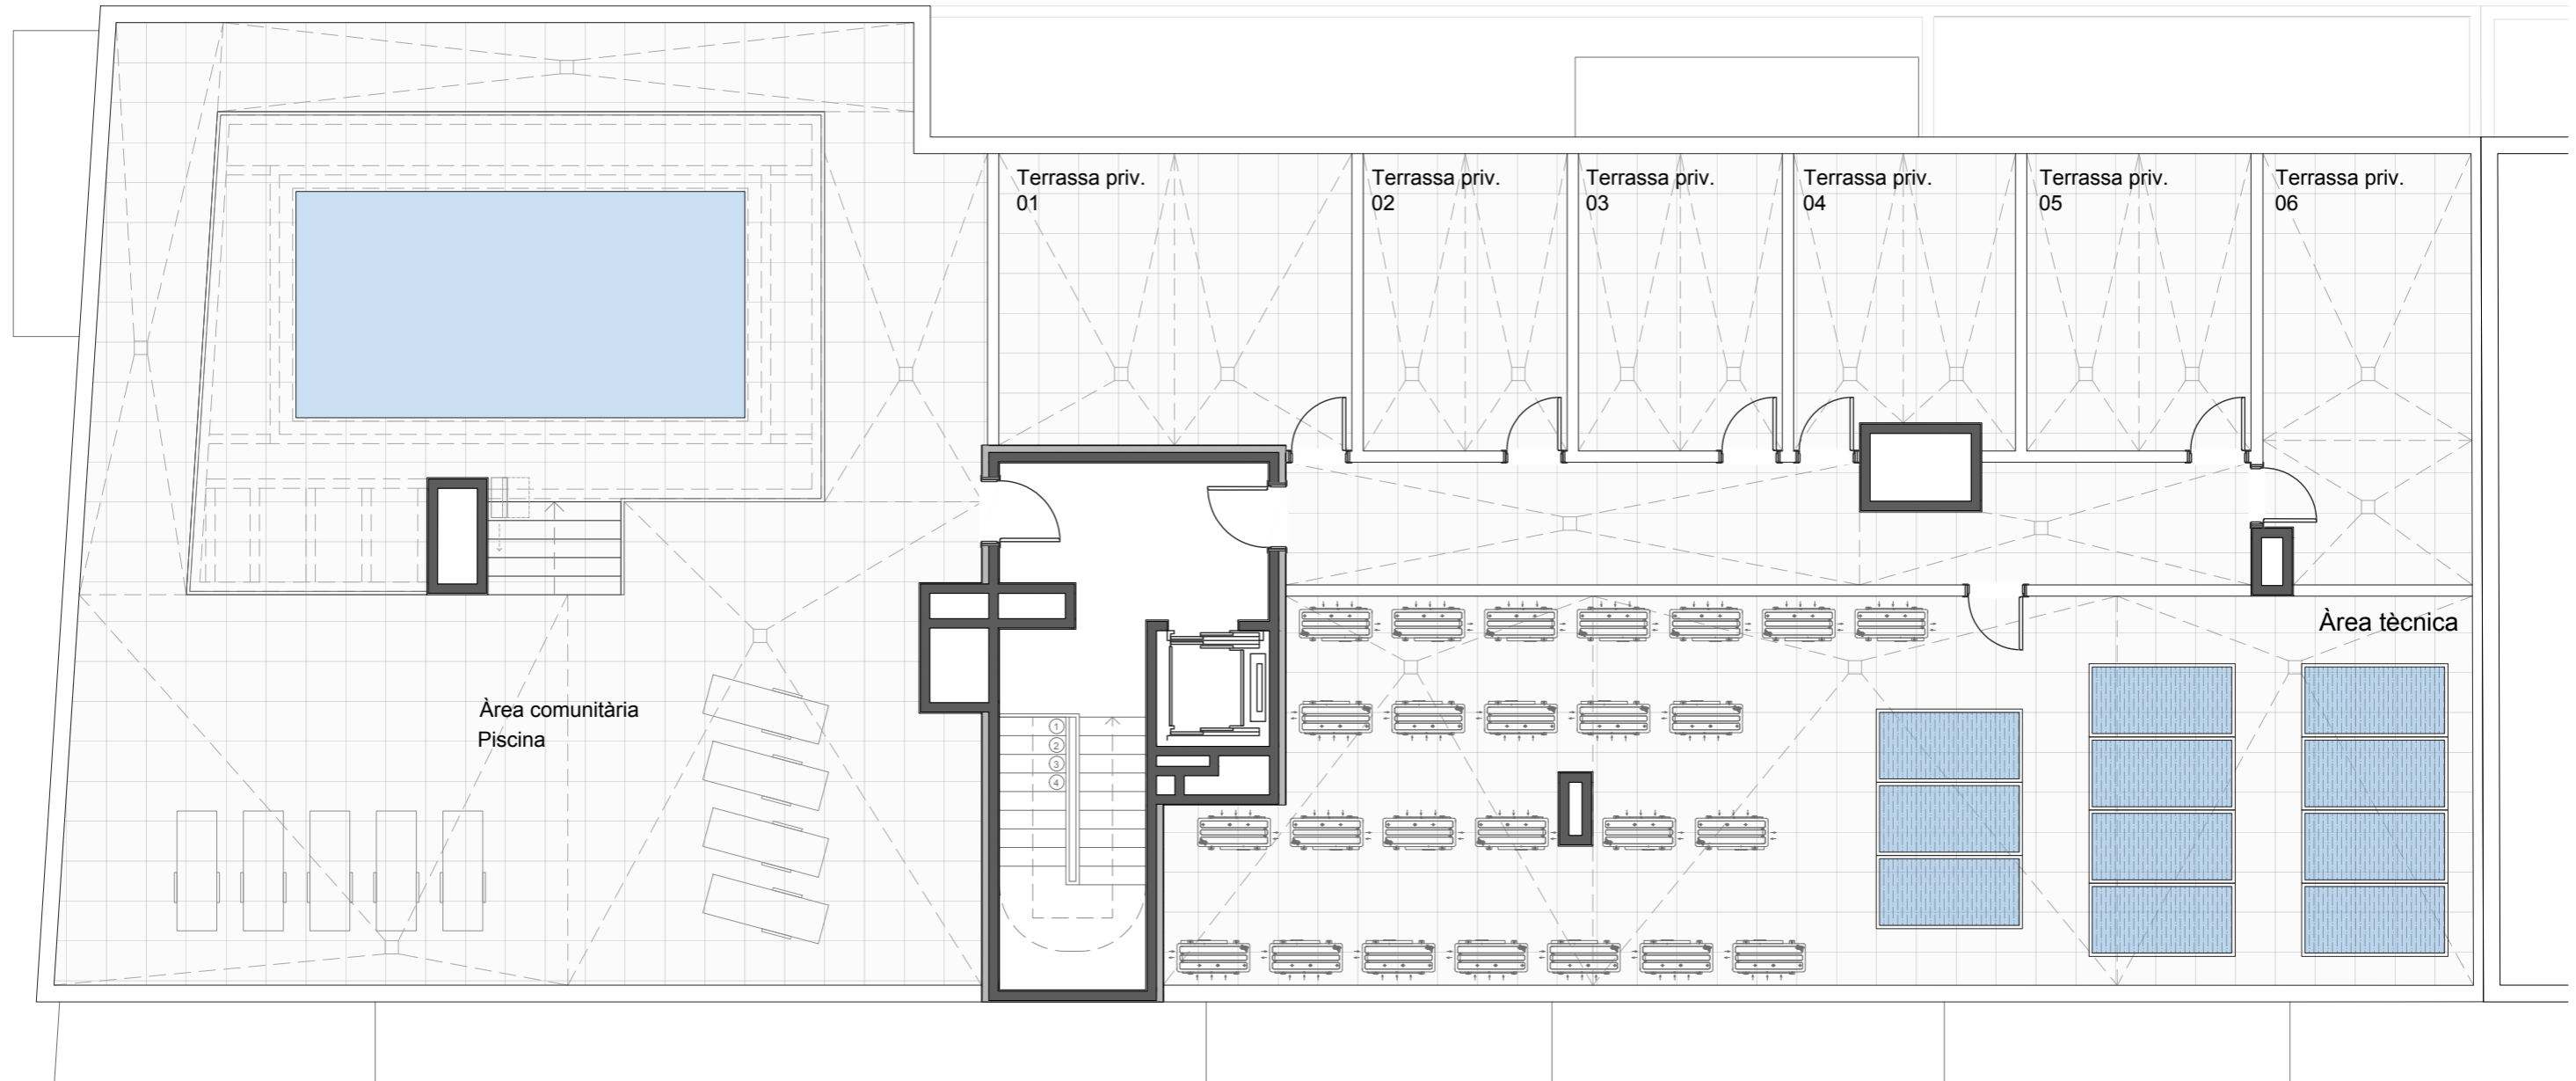

PLANTA COBERTA (6):

EDIFICI AURA

La informació continguda en aquest planol és de caràcter merament informatiu, no contractual. Podrà estar subjecta a modificacions derivades del projecte tècnic, la seva execució o requeriments administratius.

Comercialitza:

Blawerd
607 817 817