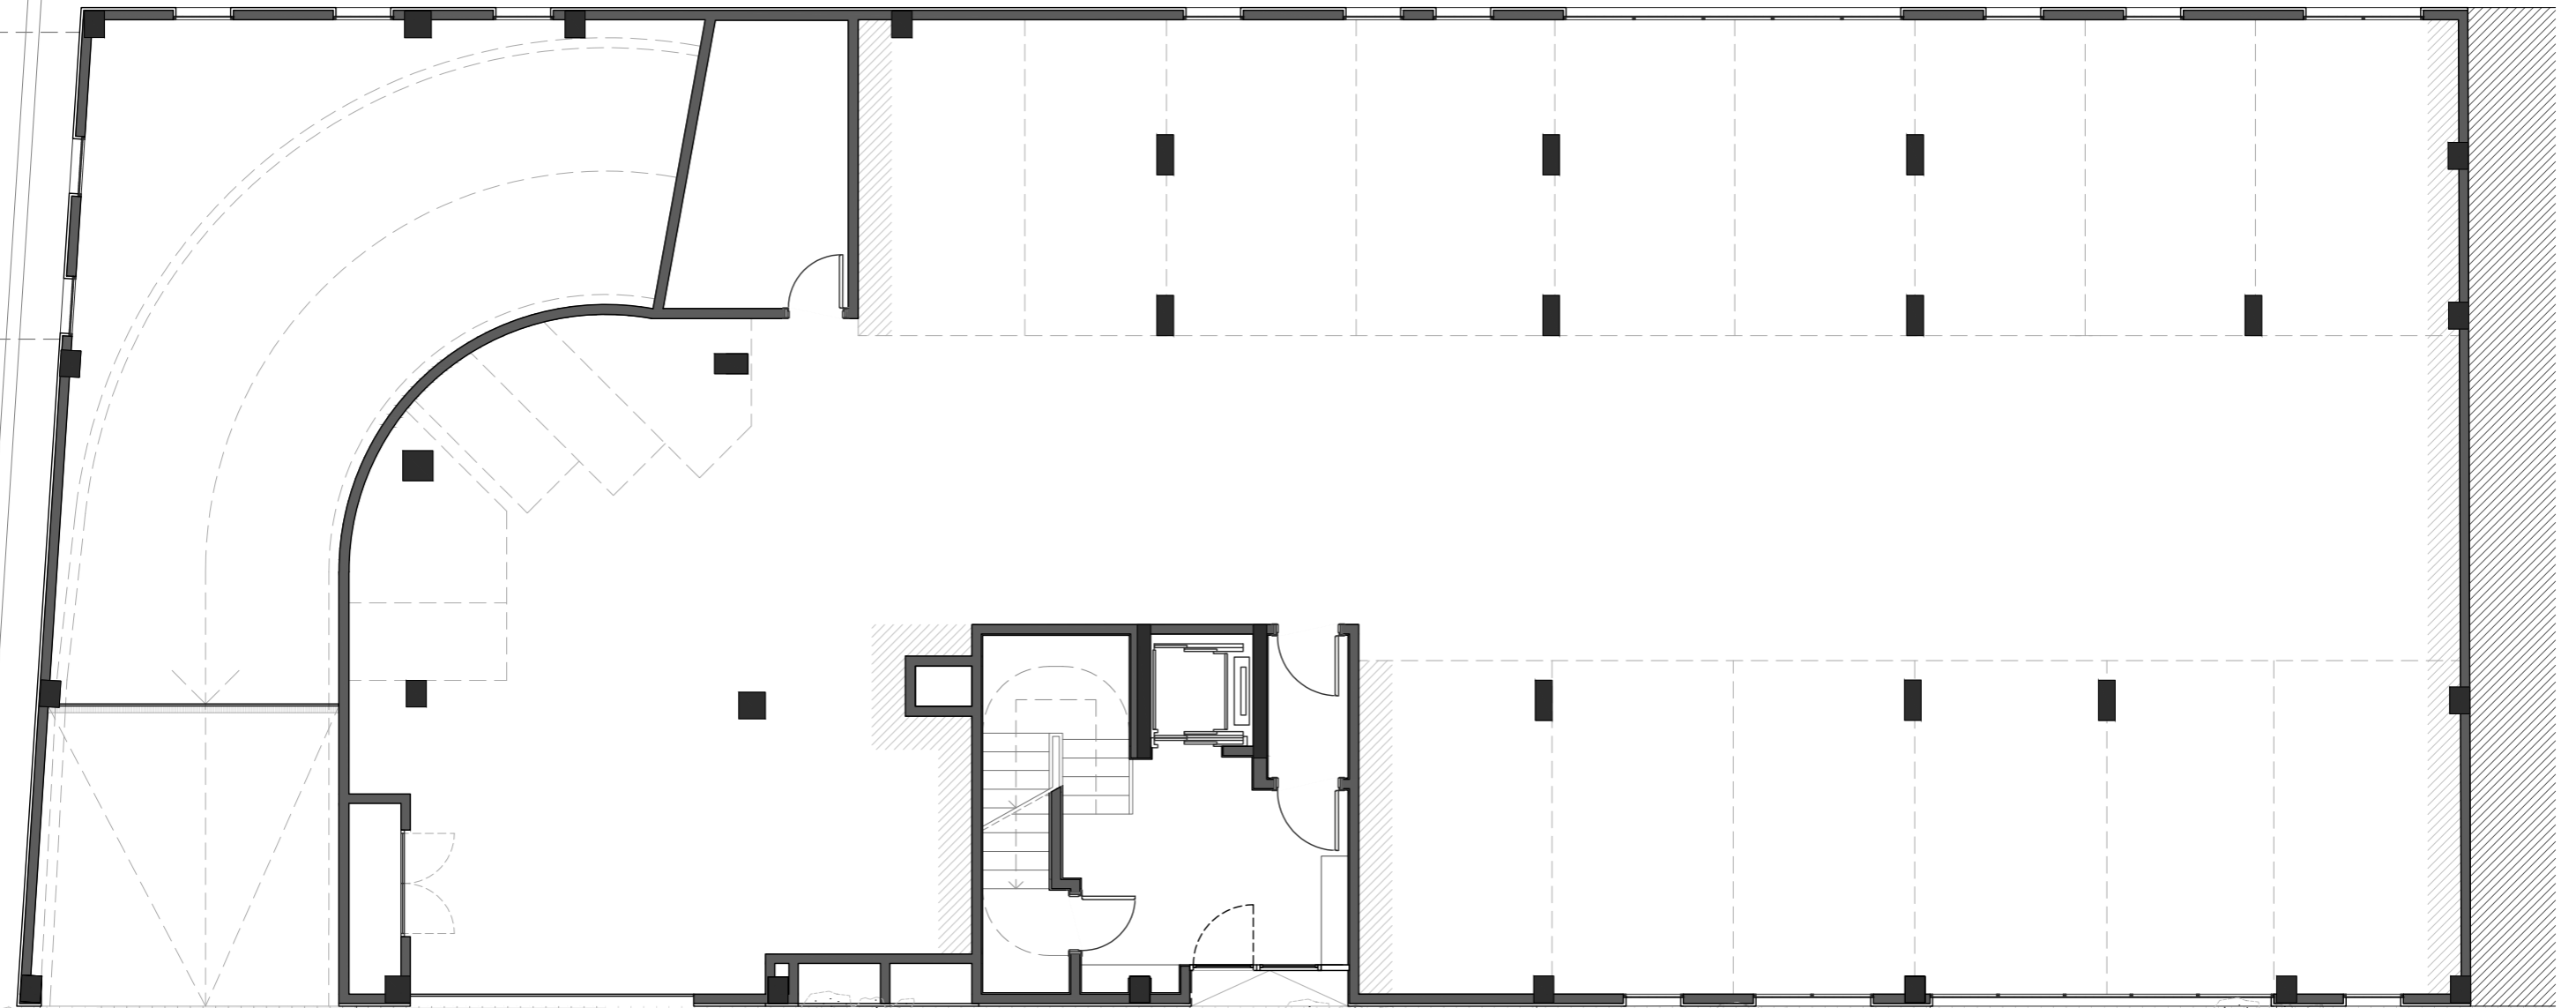

PLANTA BAIXA (0):

EDIFICI

AURA

La informació continguda en aquest planol és de caràcter merament informatiu, no contractual. Podrà estar subjecta a modificacions derivades del projecte tècnic, la seva execució o requeriments administratius.

Comercialitza:

Blawerd

607 817 817