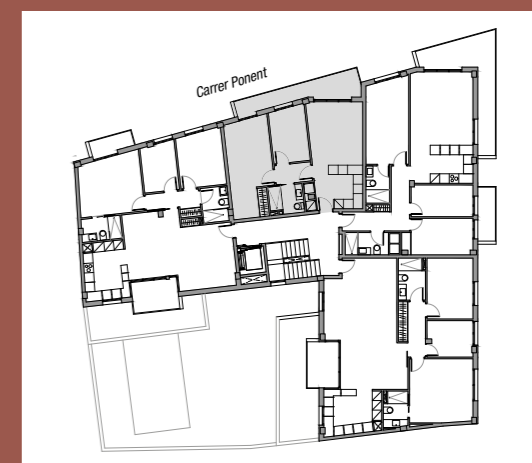

cal recasens

edifici residencial

Planta tipus. Habitatge 3

Estar-menjador-cuina	E-M-C	21,81 m ²
Habitació 1 - vestidor	H1	16,27 m ²
Habitació 2	H2	7,88 m ²
Bany 1	CH1	3,63 m ²
Safareig	AP1	1,09 m ²
Distribuidor	AP2	2,76 m ²
Total sup. útil		53,44 m²
Total sup. construïda		66,19 m²
Terrassa	B	9,25 m ²

Zones comunitàries

Zona PB, piscina	96,43 m ²	
Zona PB, bany piscina	2,32 m ²	
Zona PB, espai comunitari	14,54 m ²	
Zona terrat, "chill out"	135,27 m ²	
Total sup. útil		245,56 m²

Comercialitza:

Blawerd

+34 607 817 817