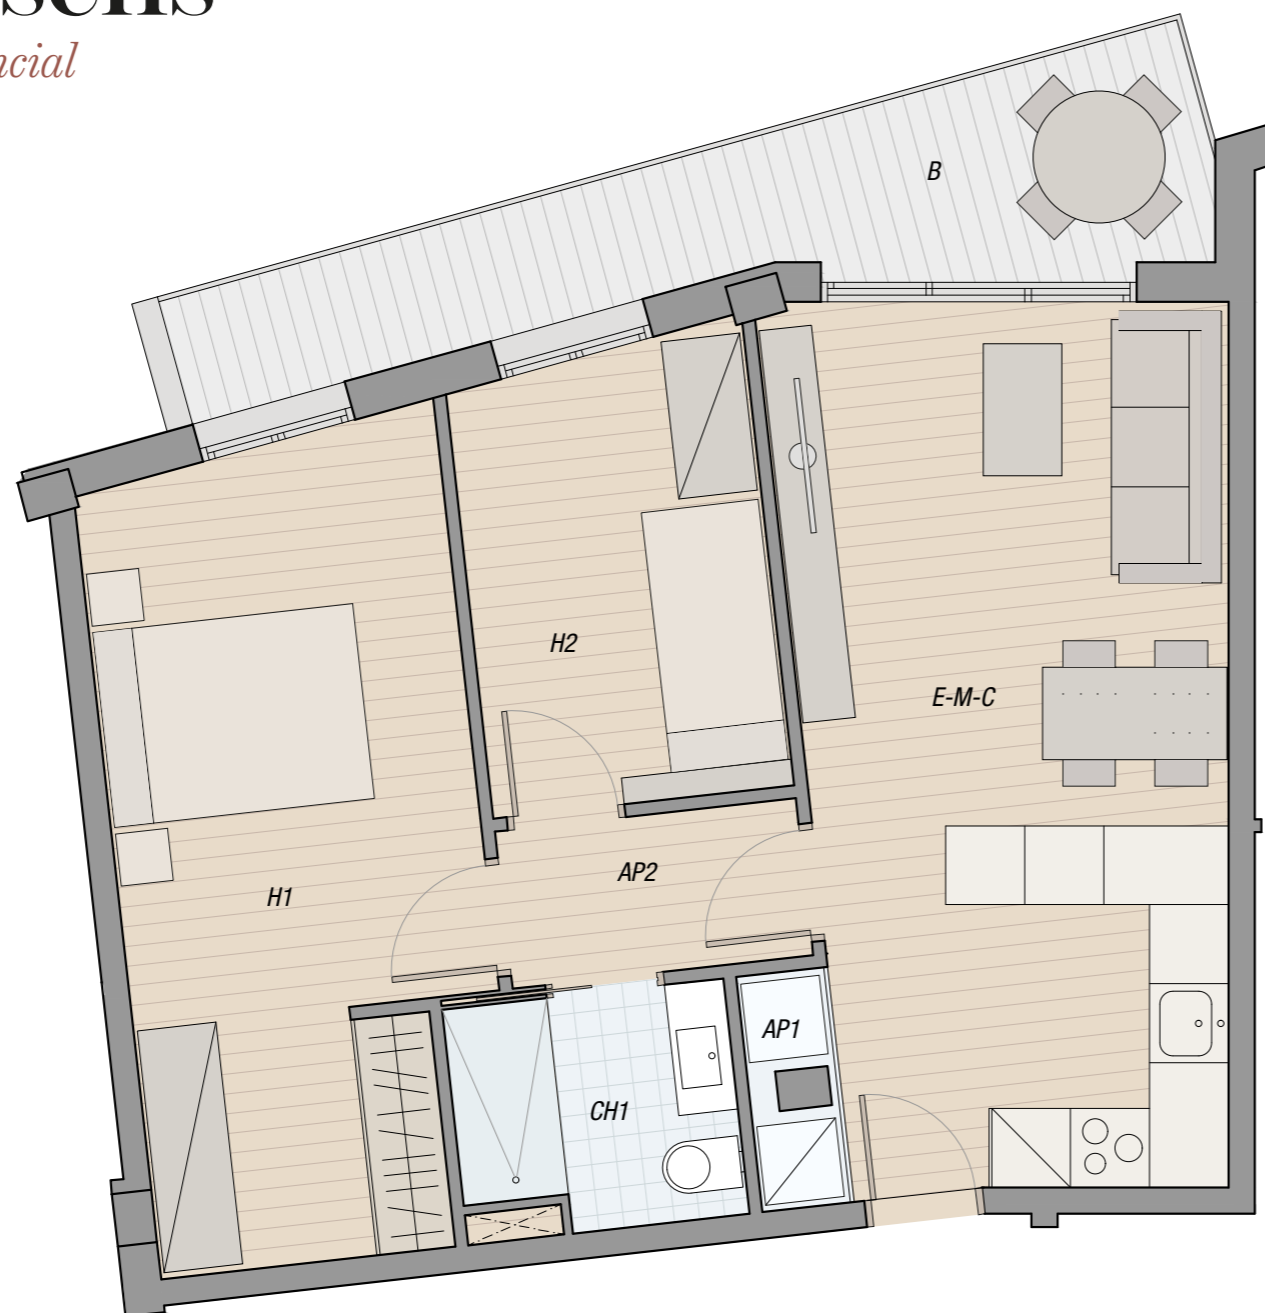

cal recasens

edifici residencial

Planta tipus. Habitatge 3

Estar-menjador-cuina	E-M-C	21,81 m ²
Habitació 1 - vestidor	H1	16,27 m ²
Habitació 2	H2	7,88 m ²
Bany 1	CH1	3,63 m ²
Safareig	AP1	1,09 m ²
Distribuidor	AP2	2,76 m ²
Total sup. útil		53,44 m²
Total sup. construïda		66,19 m²
Terrassa	B	9,25 m ²

Zones comunitàries

Zona PB, piscina	96,43 m ²	
Zona PB, bany piscina	2,32 m ²	
Zona PB, espai comunitari	14,54 m ²	
Zona terrat, "chill out"	135,27 m ²	
Total sup. útil		245,56 m²

Comercialitza:

Blawerd

+34 607 817 817