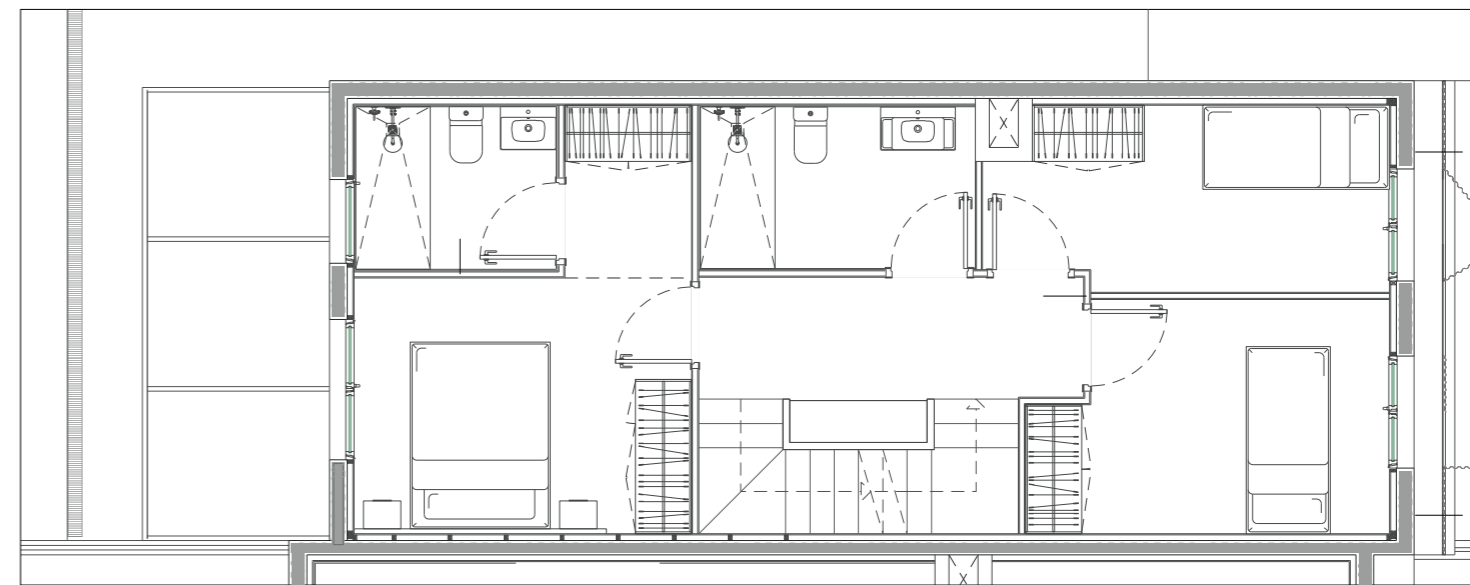

RESIDENCIAL
essence
Masia d'en Frederic 92-100

Distribució tipus en planta primera

Comercialitza:
Blawerd
607 817 817