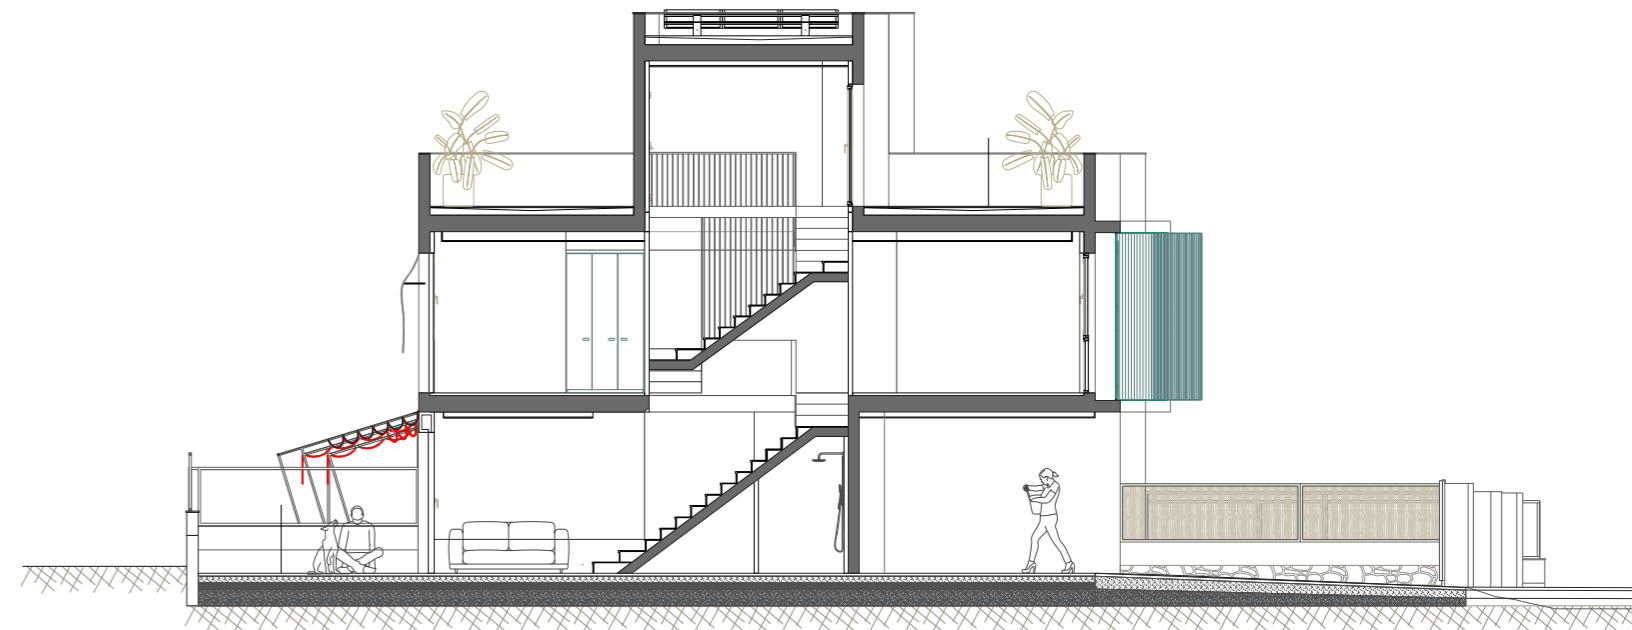

RESIDENCIAL
essence
Masia d'en Frederic 92-100

Alçat. Secció vertical

Comercialitza:
Blawerd
607 817 817