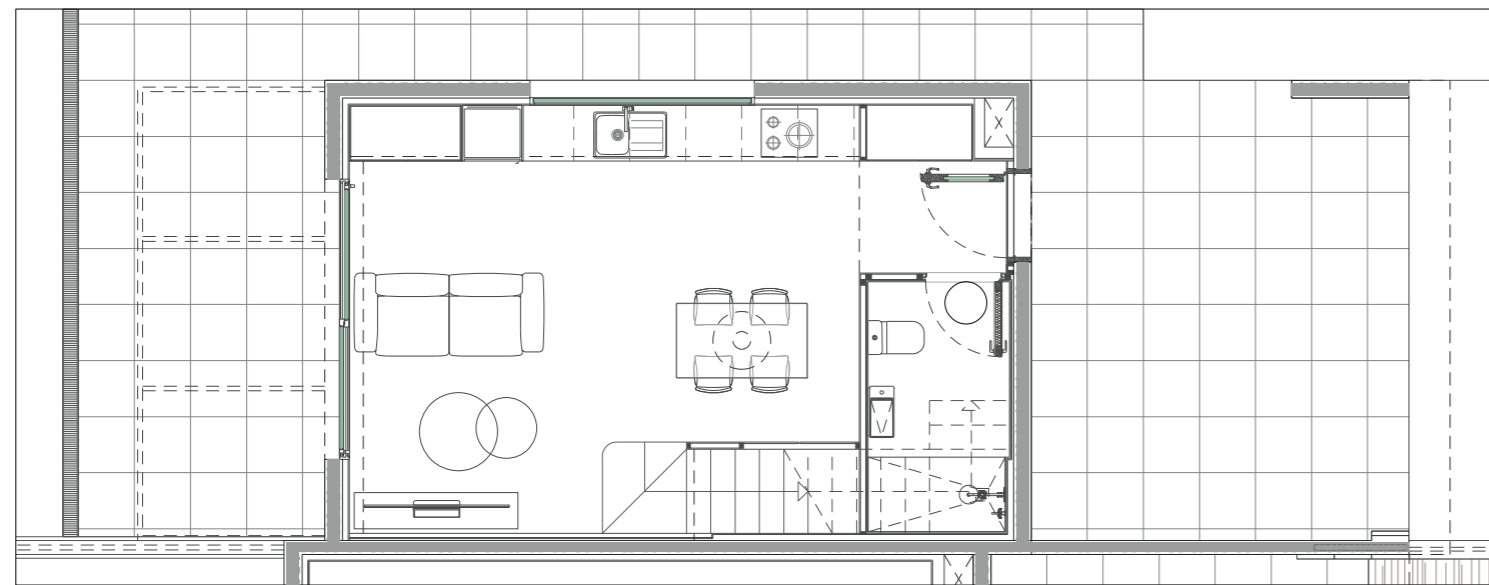

COMERCIALITZA
Blawerd
Agència estratègica immobiliària

RESIDENCIAL

essence

Planols / distribució interior

RESIDENCIAL
essence
Masia d'en Frederic 92-100

Distribució tipus en planta baixa

Comercialitza:
Blawerd
607 817 817