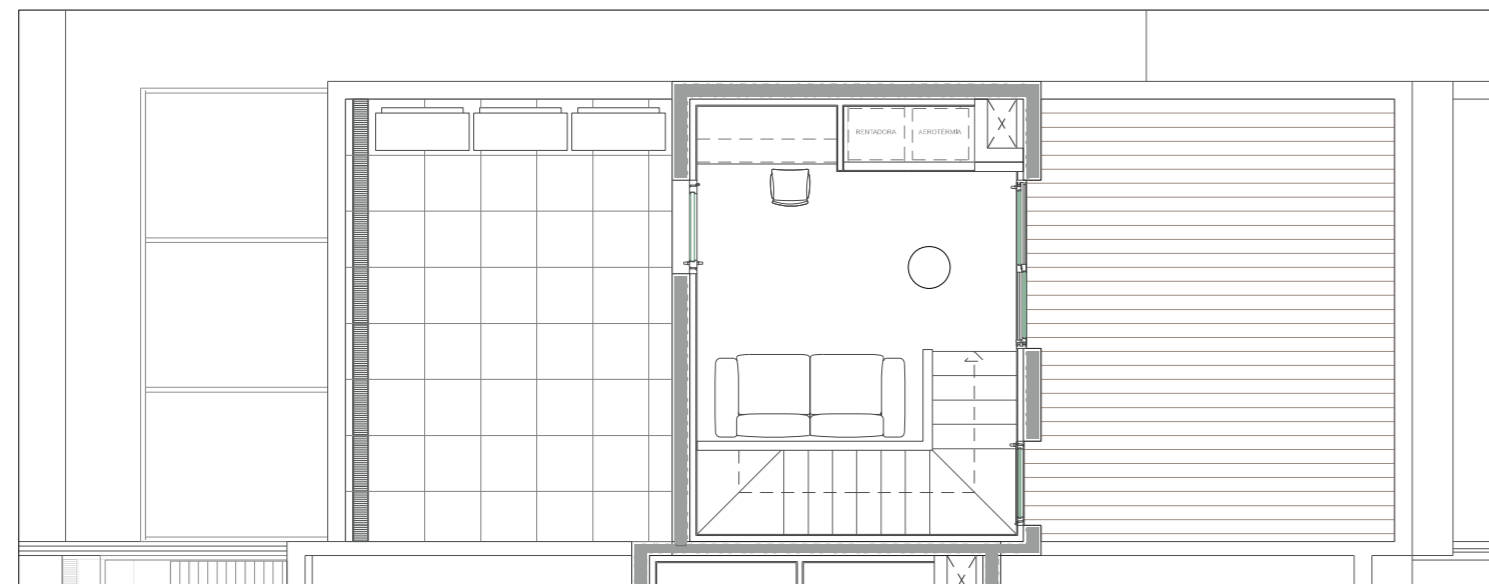

RESIDENCIAL
essence
Masia d'en Frederic 92-100

Distribució tipus en planta segona

Comercialitza:
Blawerd
607 817 817