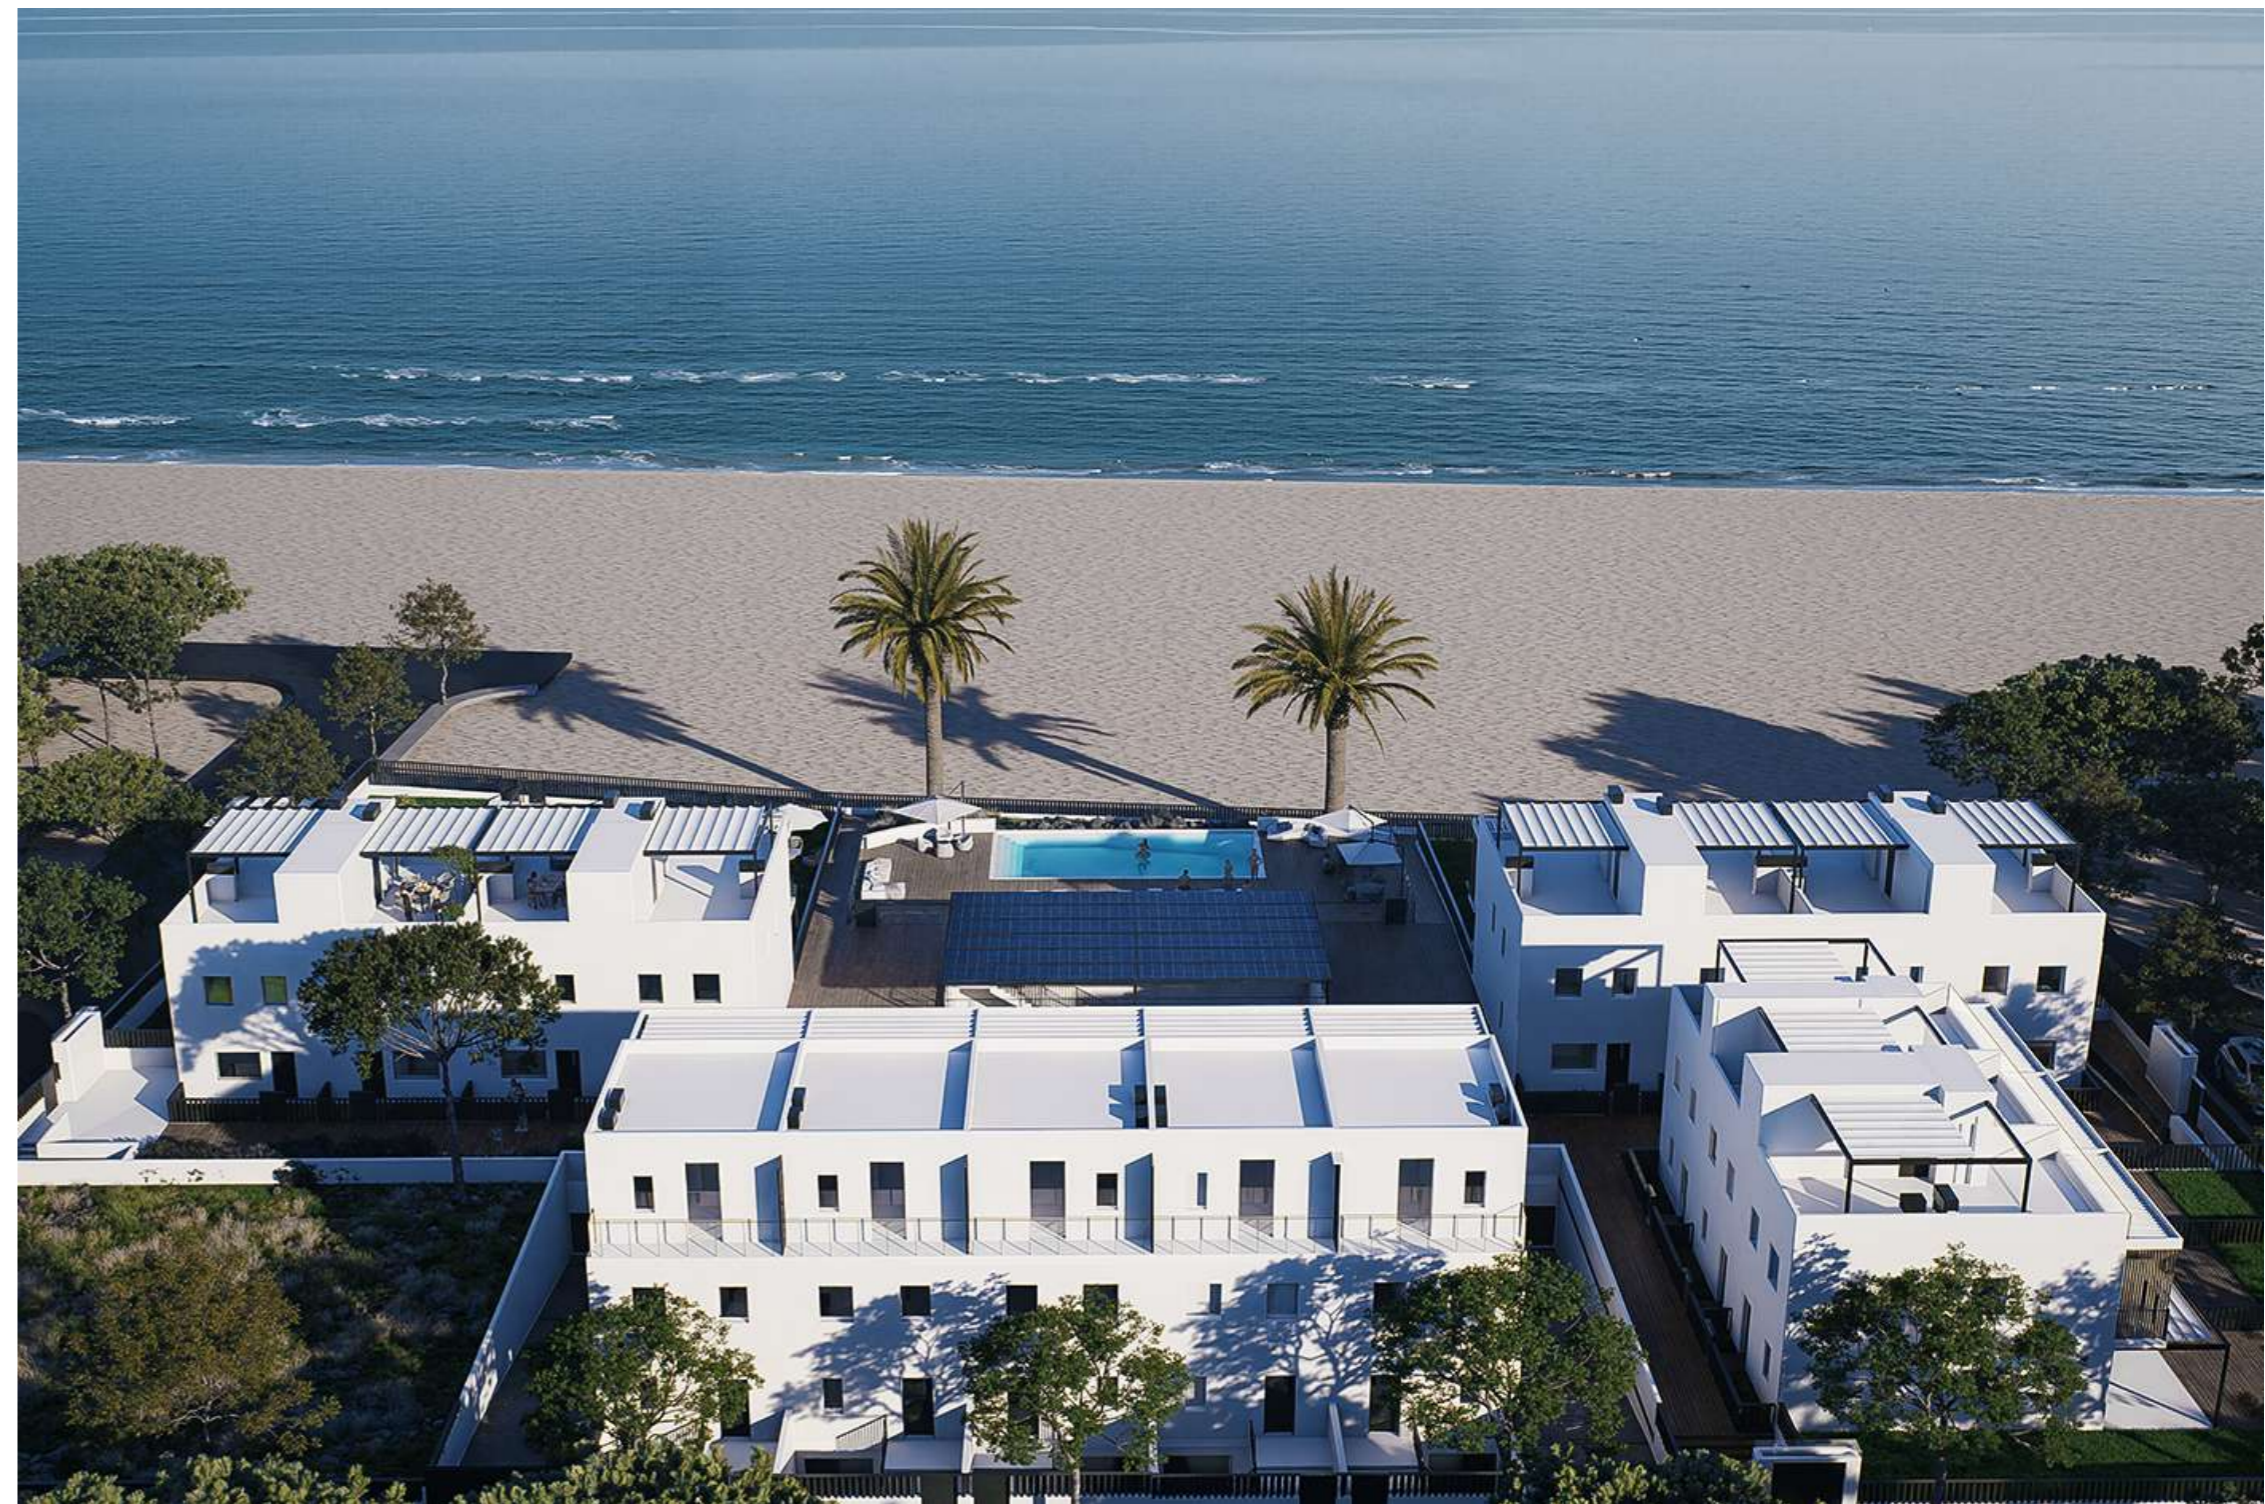

serena

PARADÍS MEDITERRANI

un entorn de pau a la joia de la Costa Daurada

Situada a l'Hospitalet de l'Infant (Baix Camp), **Serena** es beneficia d'un entorn que irradia calma i bellesa natural. Gaudeix de les seves platges i cales, explora els seus racons amb encant i deixa't portar per la tranquil·litat del seu ambient. Tot i la seva atmosfera plàcida, Hospitalet de l'Infant ofereix una excel·lent connexió i accés a tots els serveis i activitats que desitgis.

COMERCIALITZA
Blawerd
Agència estratègica immobiliària